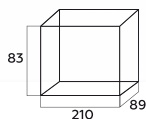

Марсель

Модуль прямой

Модуль угловой

Модуль угол левый

Модуль угол правый

Кресло

Диван 2-х местный

Диван 3-х местный

ЭКО ВЕРАНДА
МЕБЕЛЬ ИЗ РОТАНГА

Марсель

Марсель

Стол журнальный

Стол 160*90см

Стол 180*90см

Стол D120*68см

Стол D130*76см