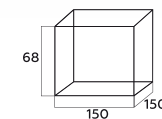

Стол D150*68см