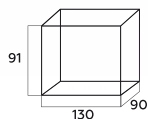

Модуль 2х местный
прямой