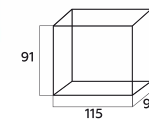

Диван 2-х местный

Диван 3-х местный

Стол журнальный
(75*75см)

Стол журнальный
(110*60см)

ЭКО ВЕРАНДА
МЕБЕЛЬ ИЗ РОТАНГА

Монтрё

Модуль XXL угловой
правый

Модуль XXL угловой
левый

Лежанка

Модуль 2х местный
прямой

Диван 3х местный

Кресло

Стол кофейный
90*90см

Стол кофейный
130*90см

ЭКО ВЕРАНДА
МЕБЕЛЬ ИЗ РОТАНГА

Марсель

Марсель

Модуль прямой

Модуль угловой

Модуль угол левый

Модуль угол правый

Кресло

Диван 2-х местный

Диван 3-х местный