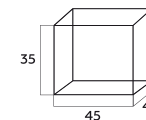

Стол для шезлонга Бетта