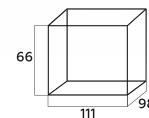

Диван 2-х местный

Диван 3-х местный

Стол журнальный
(75*75см)

Стол журнальный
(110*60см)

ЭКО ВЕРАНДА
МЕБЕЛЬ ИЗ РОТАНГА

Монтрё

Модуль XXL угловой
правый

Модуль XXL угловой
левый