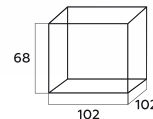

Модуль угловой Вева