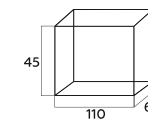

Диван 2-х местный

Диван 3-х местный

Стол журнальный
(75*75см)

Стол журнальный
(110*60см)

ЭКО ВЕРАНДА
МЕБЕЛЬ ИЗ РОТАНГА

Монтрё

Модуль XXL угловой
правый

Модуль XXL угловой
левый