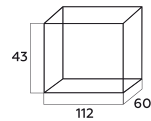

Стол Майями