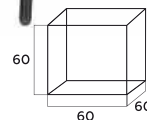

Стол балконный