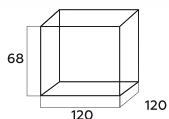

Марсель

Модуль прямой

Модуль угловой

Модуль угол левый

Модуль угол правый

Кресло

Диван 2-х местный

Диван 3-х местный

ЭКО ВЕРАНДА
МЕБЕЛЬ ИЗ РОТАНГА

Марсель

Марсель

Стол журнальный

Стол 160*90см

Стол 180*90см

Стол D120*68см

Стол D130*76см