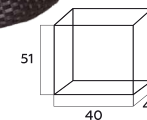

Стол Тулуза