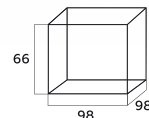

ЭКО ВЕРАНДА
МЕБЕЛЬ ИЗ РОТАНГА

Базель

Базель

Модуль прямой

Модуль угол правый

Модуль угол левый

Модуль угловой

Кресло

Диван 2-х местный

Диван 3-х местный

Стол журнальный
(75*75см)

Стол журнальный
(110*60см)

ЭКО ВЕРАНДА
МЕБЕЛЬ ИЗ РОТАНГА

Монтрё

Модуль XXL угловой
правый

Модуль XXL угловой
левый