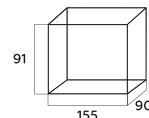

Диван 2-х местный

Диван 3-х местный

Стол журнальный
(75*75см)

Стол журнальный
(110*60см)

ЭКО ВЕРАНДА
МЕБЕЛЬ ИЗ РОТАНГА

Монтрё

Модуль XXL угловой
правый

Модуль XXL угловой
левый