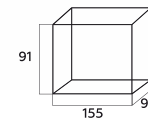

Модуль XXL угловой
правый

Модуль XXL угловой
левый

Лежанка