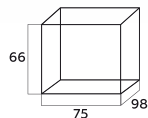

Базель

Модуль прямой