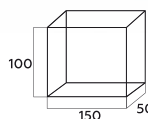

Комод большой