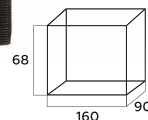

Марсель

Модуль прямой

Модуль угловой

Модуль угол левый

Модуль угол правый

Кресло

Диван 2-х местный

Диван 3-х местный

ЭКО ВЕРАНДА
МЕБЕЛЬ ИЗ РОТАНГА

Марсель

Марсель

Стол журнальный

Стол 160*90см

Стол 180*90см

Стол D120*68см

Стол D130*76см