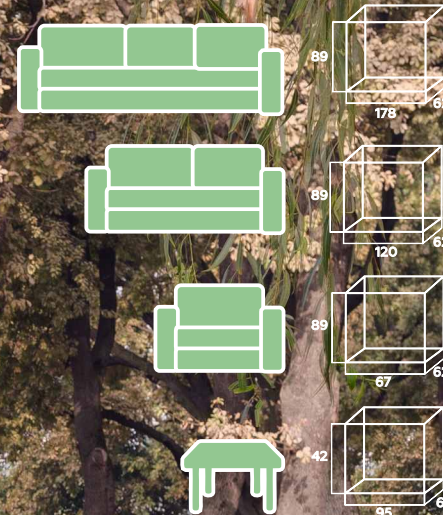

ЭКО ВЕРАНДА
МЕБЕЛЬ ИЗ РОТАНГА

Марсель

Марсель

Стол журнальный

Стол 160*90см

Стол 180*90см

Стол D120*68см

Стол D130*76см

Стол D150*68см

Кресло обеденное

Комод большой

ЭКО ВЕРАНДА
МЕБЕЛЬ ИЗ РОТАНГА

Верёя

ЭКО ВЕРАНДА
МЕБЕЛЬ ИЗ РОТАНГА

Онега

ЭКО ВЕРАНДА
МЕБЕЛЬ ИЗ РОТАНГА