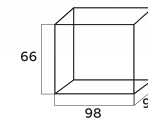

Модуль угол левый