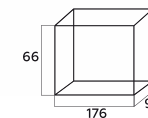

Диван 2-х местный

Диван 3-х местный

Стол журнальный
(75*75см)

Стол журнальный
(110*60см)

ЭКО ВЕРАНДА
МЕБЕЛЬ ИЗ РОТАНГА

Монтрё

Модуль XXL угловой
правый

Модуль XXL угловой
левый