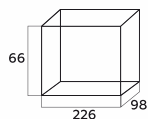

Диван 2-х местный

Диван 3-х местный

Стол журнальный
(75*75см)

Стол журнальный
(110*60см)

ЭКО ВЕРАНДА
МЕБЕЛЬ ИЗ РОТАНГА

Монтрё

Модуль XXL угловой
правый

Модуль XXL угловой
левый