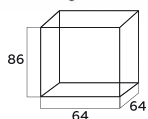

Кресло обеденное