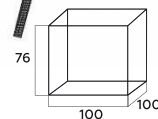

Стол Медынь D100