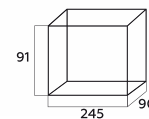

Модуль XXL угловой
правый

Модуль XXL угловой
левый

Лежанка