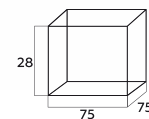

Диван 2-х местный

Диван 3-х местный

Стол журнальный
(75*75см)

Стол журнальный
(110*60см)

ЭКО ВЕРАНДА
МЕБЕЛЬ ИЗ РОТАНГА

Монтрё

Модуль XXL угловой
правый

Модуль XXL угловой
левый