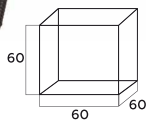

СТОЛЫ

Стол Медынь D60