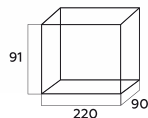

Диван 2-х местный

Диван 3-х местный

Стол журнальный
(75*75см)

Стол журнальный
(110*60см)

ЭКО ВЕРАНДА
МЕБЕЛЬ ИЗ РОТАНГА

Монтрё

Модуль XXL угловой
правый

Модуль XXL угловой
левый